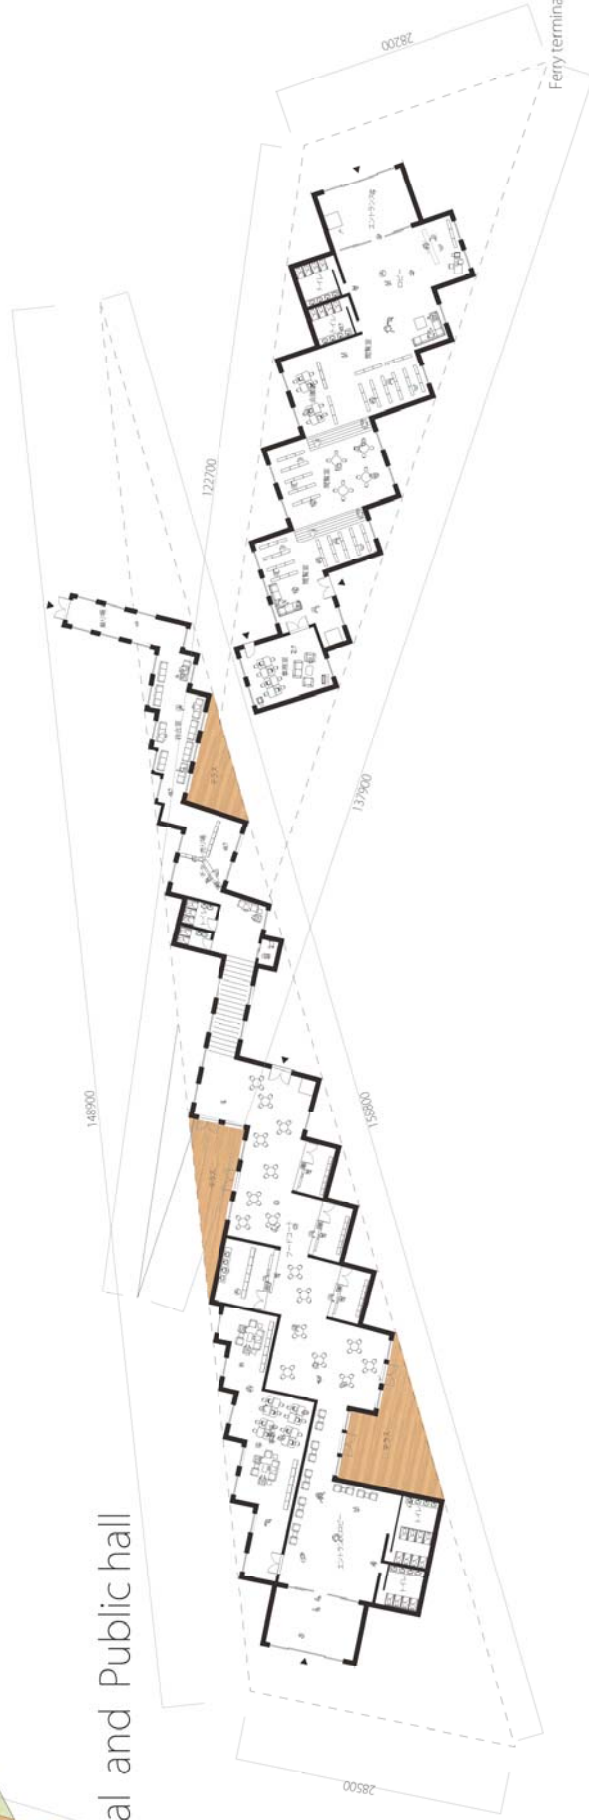

佳 作

「海の街に花が咲く」

大竹和也 井上彩花 増田佳菜子

Restaurant and Ship Station

Ferry Terminal and Public hall

Ferry terminal Section.

1111000

60000

Public hall Section.

Scale 1/200

Restaurant and Ship Station Elevation.

Restaurant and Ship Station a-a Section.

Restaurant and Ship Station 1F Plan.

ヨットは風によって動きだす。
同じように、ここ久里浜も住民の力によって動きだすのではないだろうか。
海、花（花の国、桜並木）に囲まれた“海の街”に住民の手によって“花”を咲かせる。

丘と丘に挟まれたくぼみ。
ワークショップやイベントを開催。

柱で構成される空間パターン

pattern1

pattern2

pattern3

pattern4

pattern5