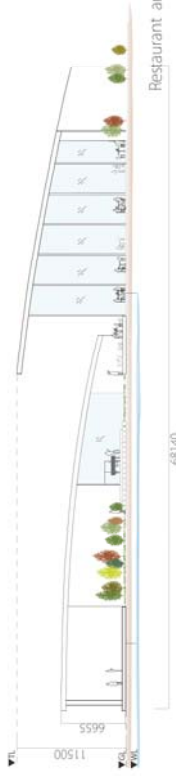

佳 作

「海の街に花が咲く」

大竹和也 井上彩花 増田佳菜子

Restaurant and Ship Station

Ferry Terminal and Public hall

Ferry terminal Section.

1111000

60000

Public hall Section.

Scale 1/200

Restaurant and Ship Station Elevation.

Restaurant and Ship Station a-a Section.

Restaurant and Ship Station 1F Plan.

ヨットは風によって動きだす。
同じように、ここ久里浜も住民の力によって動きだすのではないだろうか。
海、花（花の国、桜並木）に囲まれた“海の街”に住民の手によって“花”を咲かせる。

丘と丘に挟まれたくぼみ。
ワークショップやイベントを開催。

柱で構成される空間パターン

pattern1

pattern2

pattern3

pattern4

pattern5