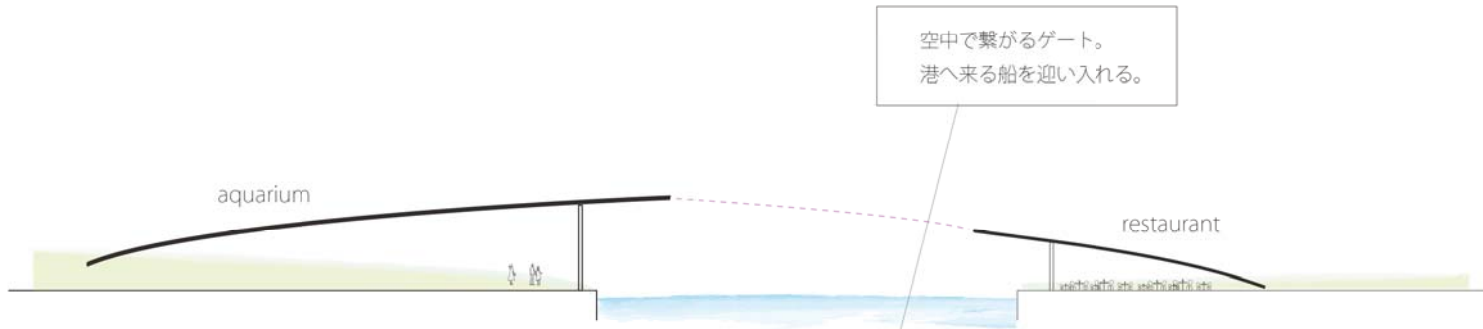

Public hall Section.

Scale 1/200

Restaurant and Ship Station Elevation.

Restaurant and Ship Station a-a Section.

Restaurant and Ship Station 1F Plan.

ヨットは風によって動きだす。
同じように、ここ久里浜も住民の力によって動きだすのではないだろうか。
海、花（花の国、桜並木）に囲まれた“海の街”に住民の手によって“花”を咲かせる。

丘と丘に挟まれたくぼみ。
ワークショップやイベントを開催。

柱で構成される空間パターン

pattern1

pattern2

pattern3

pattern4

pattern5