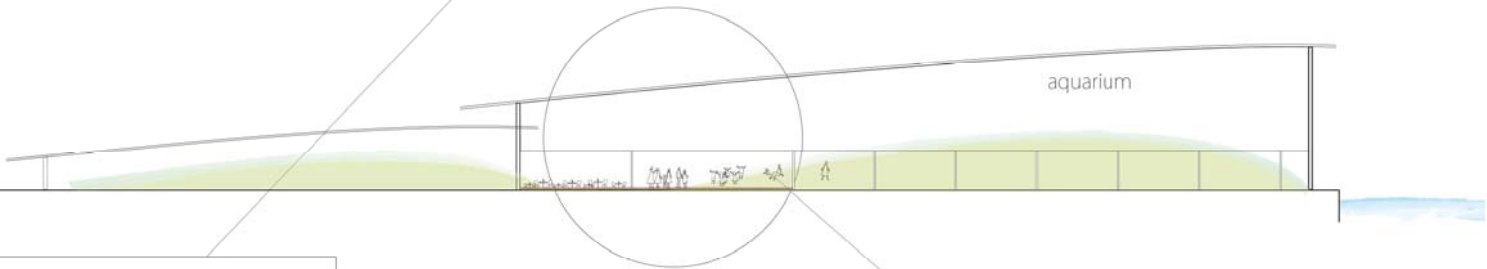

Public hall Section.

Scale 1/200

Restaurant and Ship Station Elevation.

Restaurant and Ship Station a-a Section.

Restaurant and Ship Station 1F Plan.

ヨットは風によって動きだす。
同じように、ここ久里浜も住民の力によって動きだすのではないだろうか。
海、花（花の国、桜並木）に囲まれた“海の街”に住民の手によって“花”を咲かせる。

丘と丘に挟まれたくぼみ。
ワークショップやイベントを開催。

柱で構成される空間パターン

pattern1

pattern2

pattern3

pattern4

pattern5